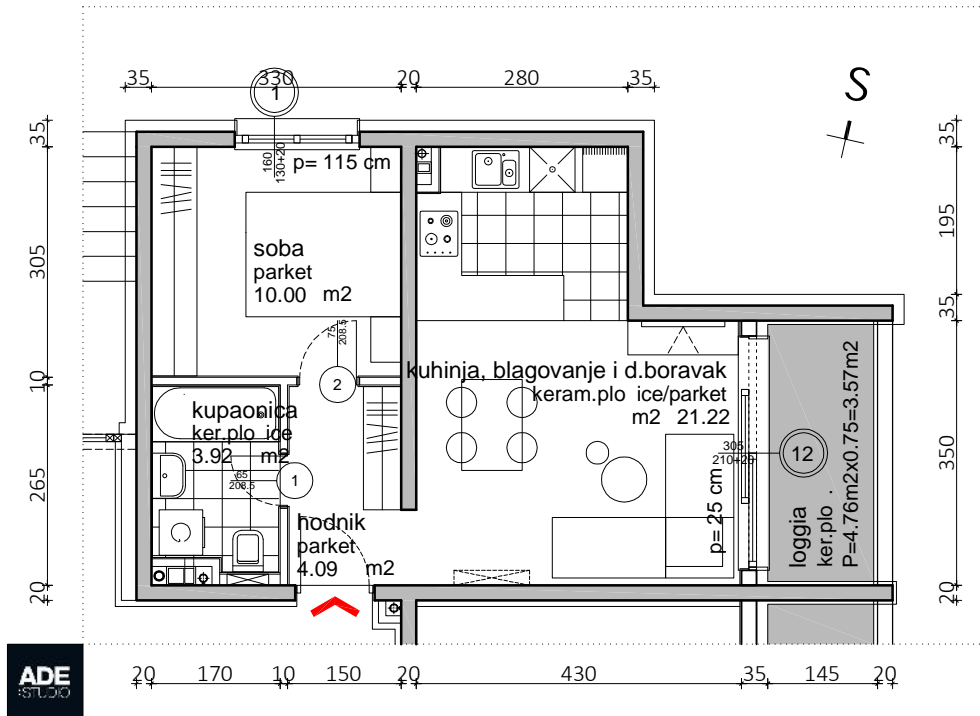

STAMBENA GRADEVINA
 Zagreb, Ogrizovićeva ulica bb
 INCEL doo, Zagreb, Bencekovićeva 33
 T 01 78 90 491, M 098 94 80 121
 E info@incel.hr

3-B

3-B / DVOSOBNI STAN / ZGRADA 3 - PRIZEMLJE			
prostorija	ntto / m ²	koef.	ntto/ m ²
hodnik	4,09		4,09
kuhinja, blag. I d. boravak	21,22		21,22
soba	10,00		10,00
kupaonica	3,92		3,92
UKUPNO	39,23		39,23
loggia	4,76	0,75	3,57
SVEUKUPNO	43,99		42,80