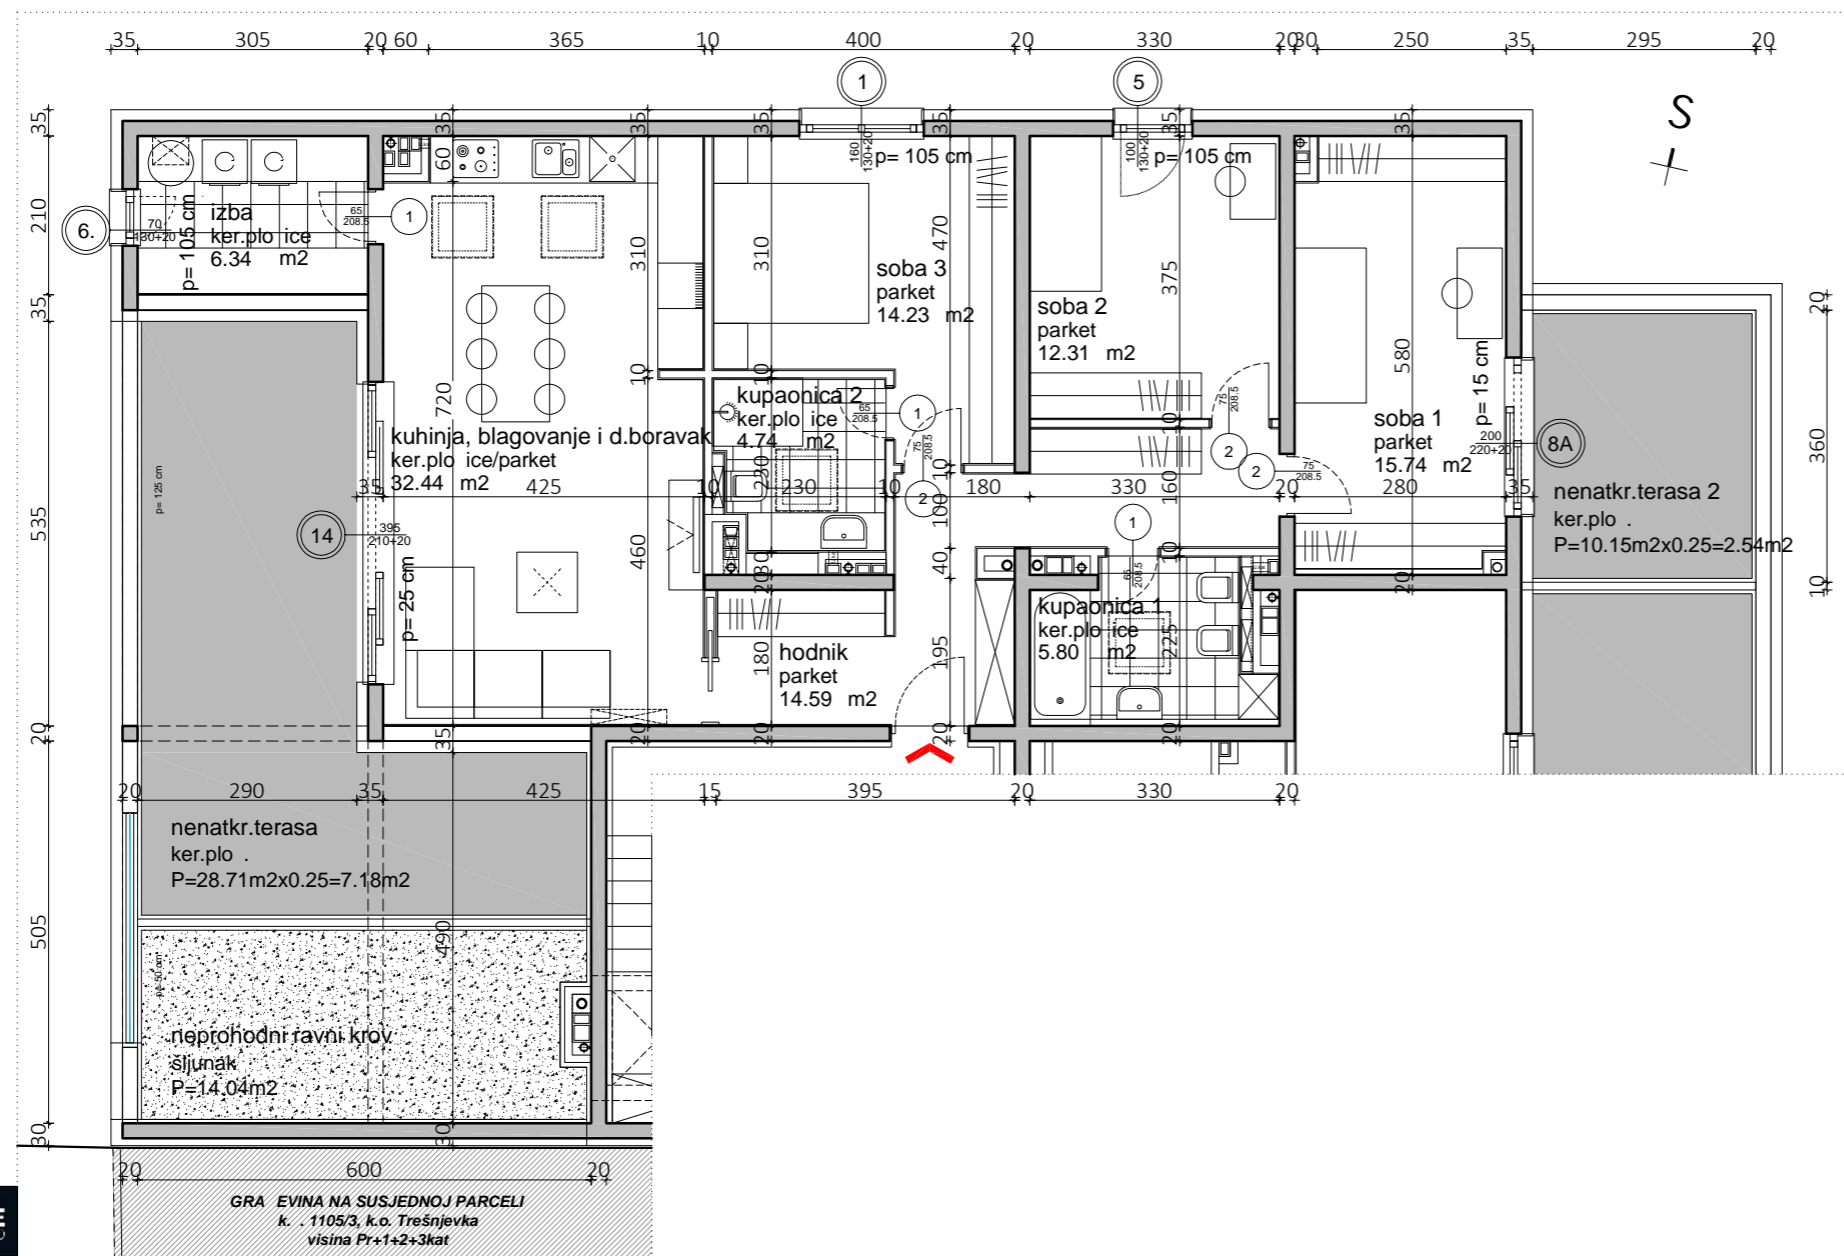

STAMBENA GRADEVINA
 Zagreb, Ogrizovićeve ulica bb
 INCEL doo, Zagreb, Bencekovićeve 33
 T 01 78 90 491, M 098 94 80 121
 E info@incel.hr

3-A3

3-A3 / ČETVEROSOBNI STAN / ZGRADA 3 - UVUČ. KAT	prostorija	ntto / m ²	koef.	ntto / m ²
	hodnik	14,59		14,59
	kuhinja, blag. i d.boravak	32,44		32,44
	soba 1	15,74		15,74
	soba 2	12,31		12,31
	soba 3	14,23		14,23
	kupaonica 1	5,80		5,80
	kupaonica 2	4,74		4,74
	izba	6,34		6,34
	UKUPNO	106,19		106,19
	nenatkrivena terasa 1	28,71	0,25	7,18
	nenatkrivena terasa 2	10,15	0,25	2,54
	SVEUKUPNO	145,05		115,91
	neprohodni ravni krov	14,04	0,00	0,00