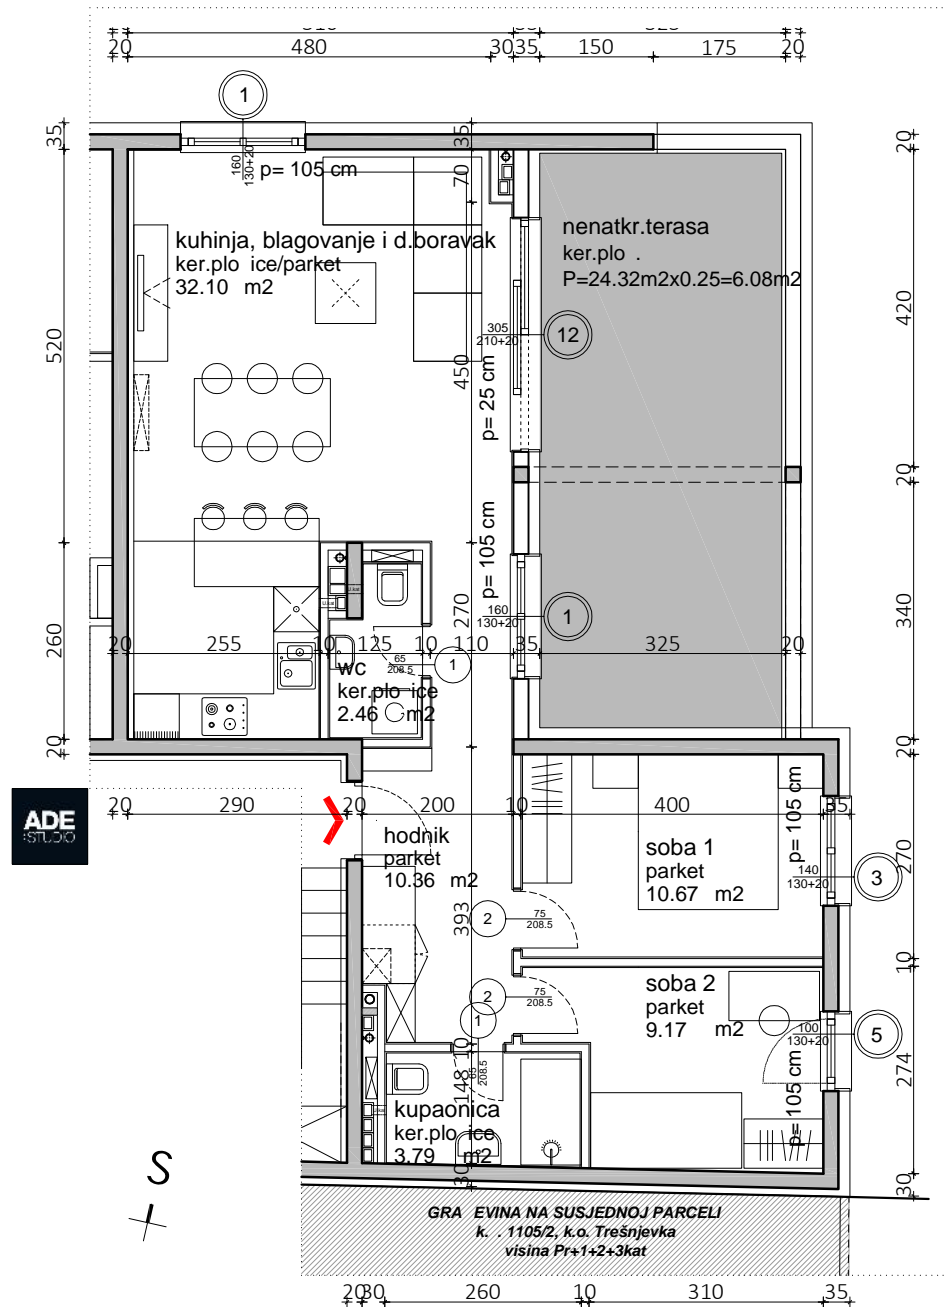

STAMBENA GRADEVINA
 Zagreb, Ogrizovićeva ulica bb
 INCEL doo, Zagreb, Bencekovićeva 33
 T 01 78 90 491, M 098 94 80 121
 E info@incel.hr

2-B3

2-B3 / TROSOBNI STAN / ZGRADA 2 - UVUČ. KAT			
prostorija	ntto / m ²	koef.	ntto/ m ²
hodnik	10,36		10,36
kuhinja, blag. I d.boravak	32,10		32,10
soba 1	10,67		10,67
soba 2	9,17		9,17
kupaonica	3,79		3,79
wc	2,46		2,46
UKUPNO	68,55		68,55
nenatkrivena terasa	24,32	0,25	6,08
SVEUKUPNO	92,87		74,63