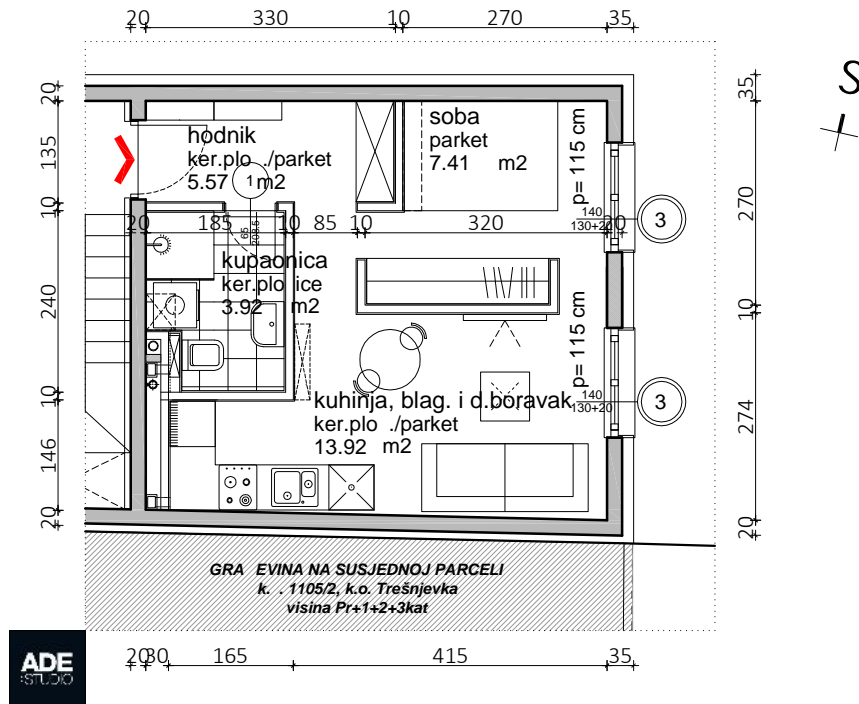

STAMBENA GRADEVINA
 Zagreb, Ogrizovićeve ulica bb
 INCEL doo, Zagreb, Bencekovićeve 33
 T 01 78 90 491, M 098 94 80 121
 E info@incel.hr

2-B

2-B / JEDNOSOBNI STAN / ZGRADA 2 - PRIZEMLJE			
prostorija	ntto / m ²	koef.	ntto/ m ²
hodnik	5,57		5,57
kuhinja, blag. i d.boravak	13,92		13,80
soba	7,41		7,41
kupaonica	3,92		3,71
UKUPNO	30,82		30,49