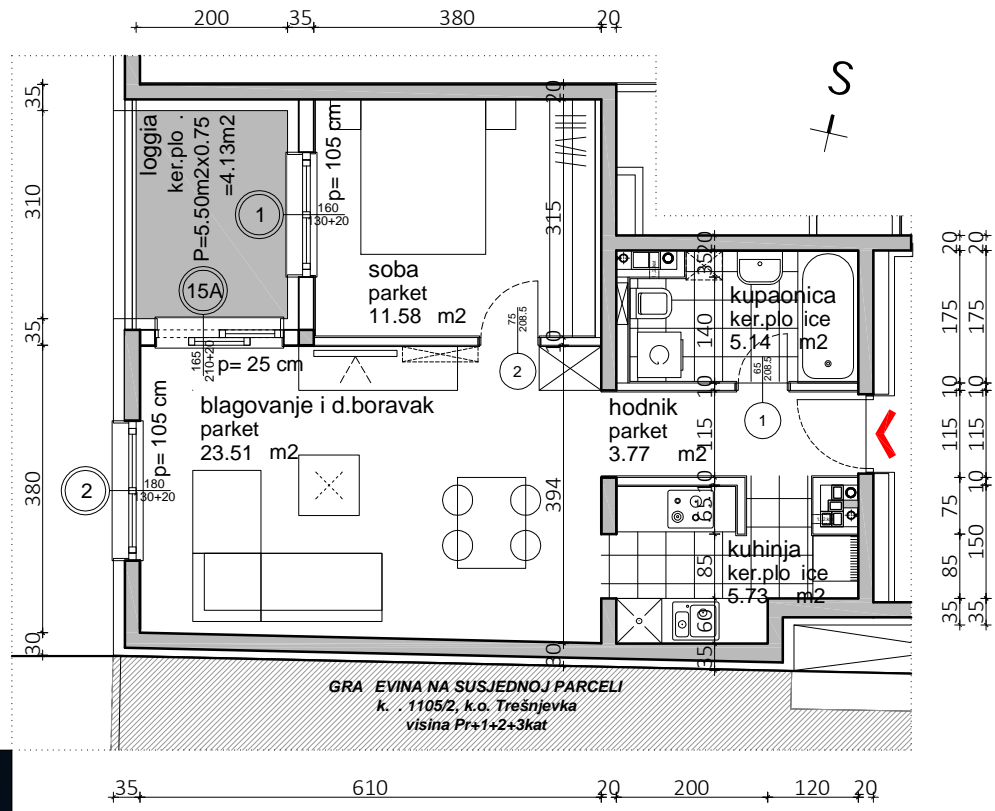

STAMBENA GRADEVINA
 Zagreb, Ogrizovićeva ulica bb
 INCEL doo, Zagreb, Bencekovićeva 33
 T 01 78 90 491, M 098 94 80 121
 E info@incel.hr

2-A1

2-A1 / DVOSOBNI STAN / ZGRADA 2 - 1.KAT			
prostorija	ntto / m ²	koef.	ntto/ m ²
hodnik	3,77		3,77
kuhinja	5,73		5,73
blag. i d.boravak	23,51		23,51
soba	11,58		11,58
kupaonica	5,14		5,14
UKUPNO	49,73		49,73
loggia	5,50	0,75	4,13
SVEUKUPNO	55,23		53,86