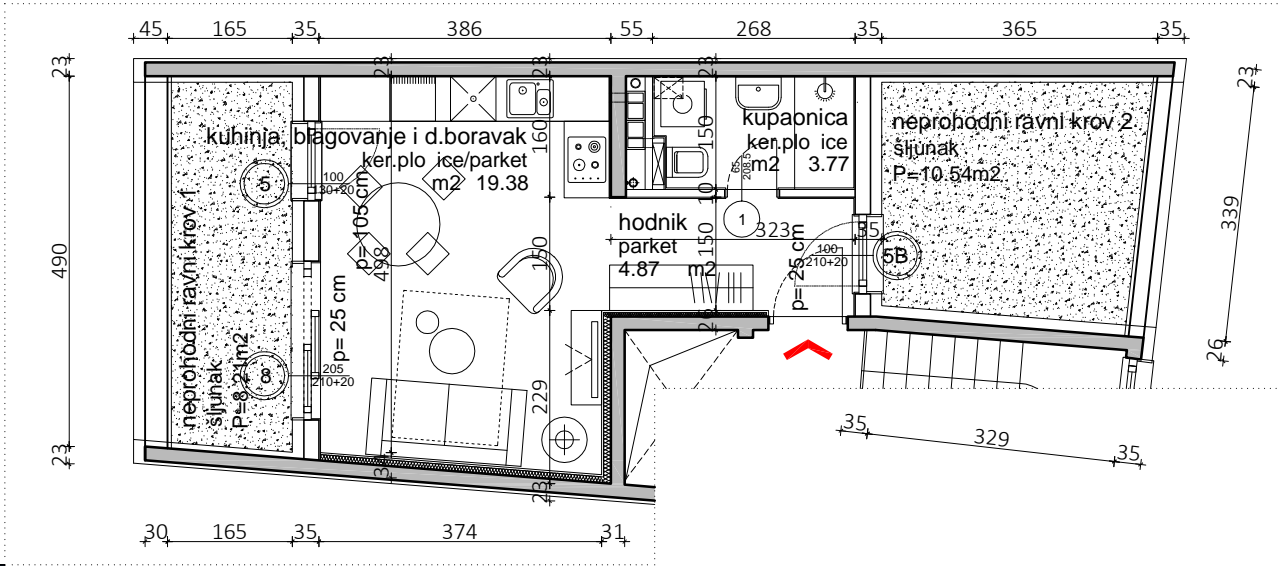

STAMBENA GRADEVINA  
 Zagreb, Ogrizovićeva ulica bb  
 INCEL doo, Zagreb, Bencekovićeva 33  
 T 01 78 90 491, M 098 94 80 121  
 E info@incel.hr

1-A5

1-A5 / JEDNOSOBNI STAN / ZGRADA 1 - UVUČ. KAT			
prostorija	ntto / m <sup>2</sup>	koef.	ntto/ m <sup>2</sup>
hodnik	4,87		4,77
kuhinja, blag. i d.boravak	19,38		19,46
kupaonica	3,77		3,92
<b>UKUPNO</b>	<b>28,02</b>		<b>28,15</b>
neprohodni ravni krov 1	8,21	0,00	0,00
neprohodni ravni krov 2	10,54	0,00	0,00