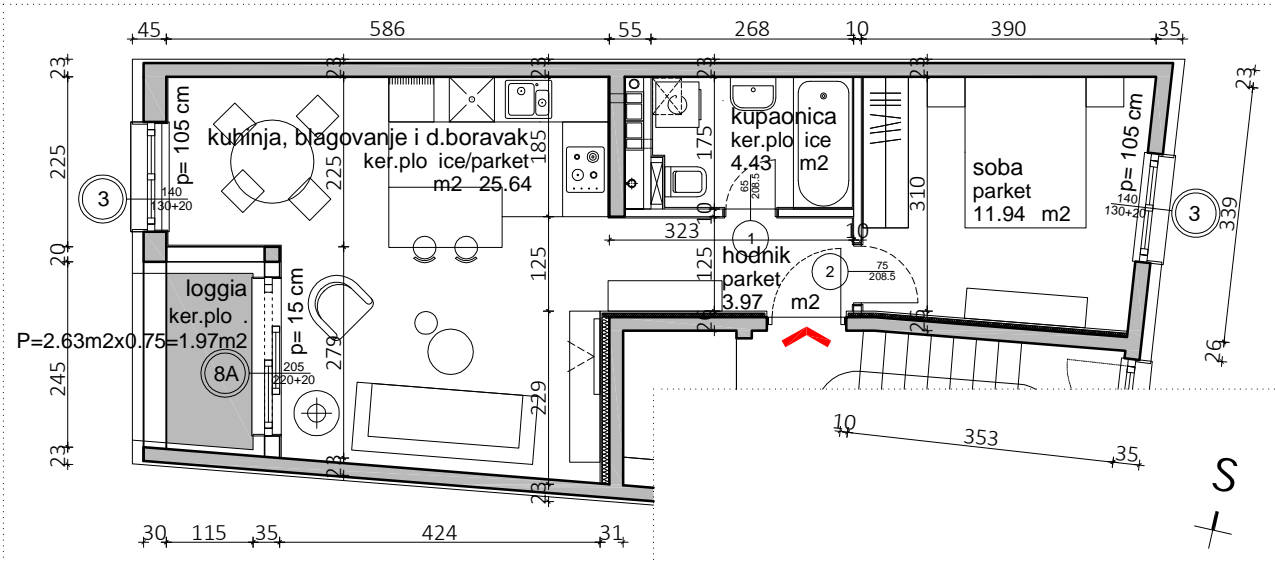

STAMBENA GRADEVINA
 Zagreb, Ogrizovićeva ulica bb
 INCEL doo, Zagreb, Bencekovićeva 33
 T 01 78 90 491, M 098 94 80 121
 E info@incel.hr

1-A4

1-A4 / DVOSOBNI STAN / ZGRADA 1 - 4. KAT			
prostorija	ntto / m ²	koef.	ntto/ m ²
hodnik	3,97		3,97
kuhinja, blag. I d.boravak	25,64		25,64
soba 1	11,94		11,94
kupaonica	4,43		4,43
UKUPNO	45,98		45,98
loggia	2,63	0,75	1,97
SVEUKUPNO	48,61		47,95