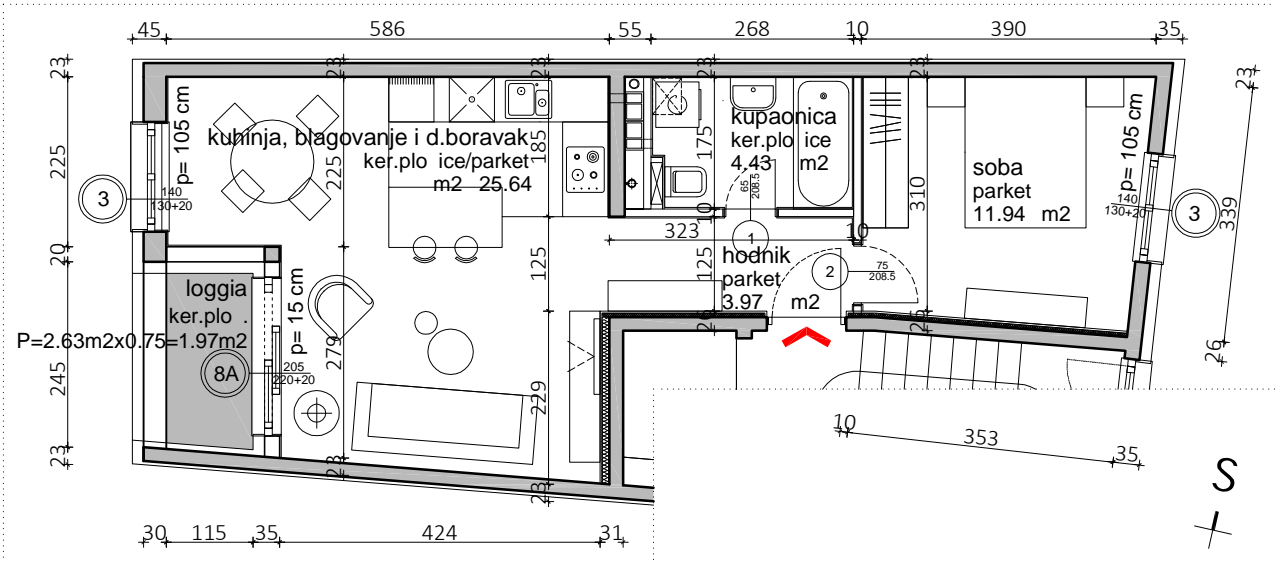

STAMBENA GRADEVINA
 Zagreb, Ogrizovićeve ulica bb
 INCEL doo, Zagreb, Bencekovićeve 33
 T 01 78 90 491, M 098 94 80 121
 E info@incel.hr

1-A3

1-A3 / DVOSOBNI STAN / ZGRADA 1 - 3. KAT			
prostorija	ntto / m ²	koef.	ntto/ m ²
hodnik	3,97		3,97
kuhinja, blag. I d.boravak	25,64		25,64
soba 1	11,94		11,94
kupaonica	4,43		4,43
UKUPNO	45,98		45,98
loggia	2,63	0,75	1,97
SVEUKUPNO	48,61		47,95